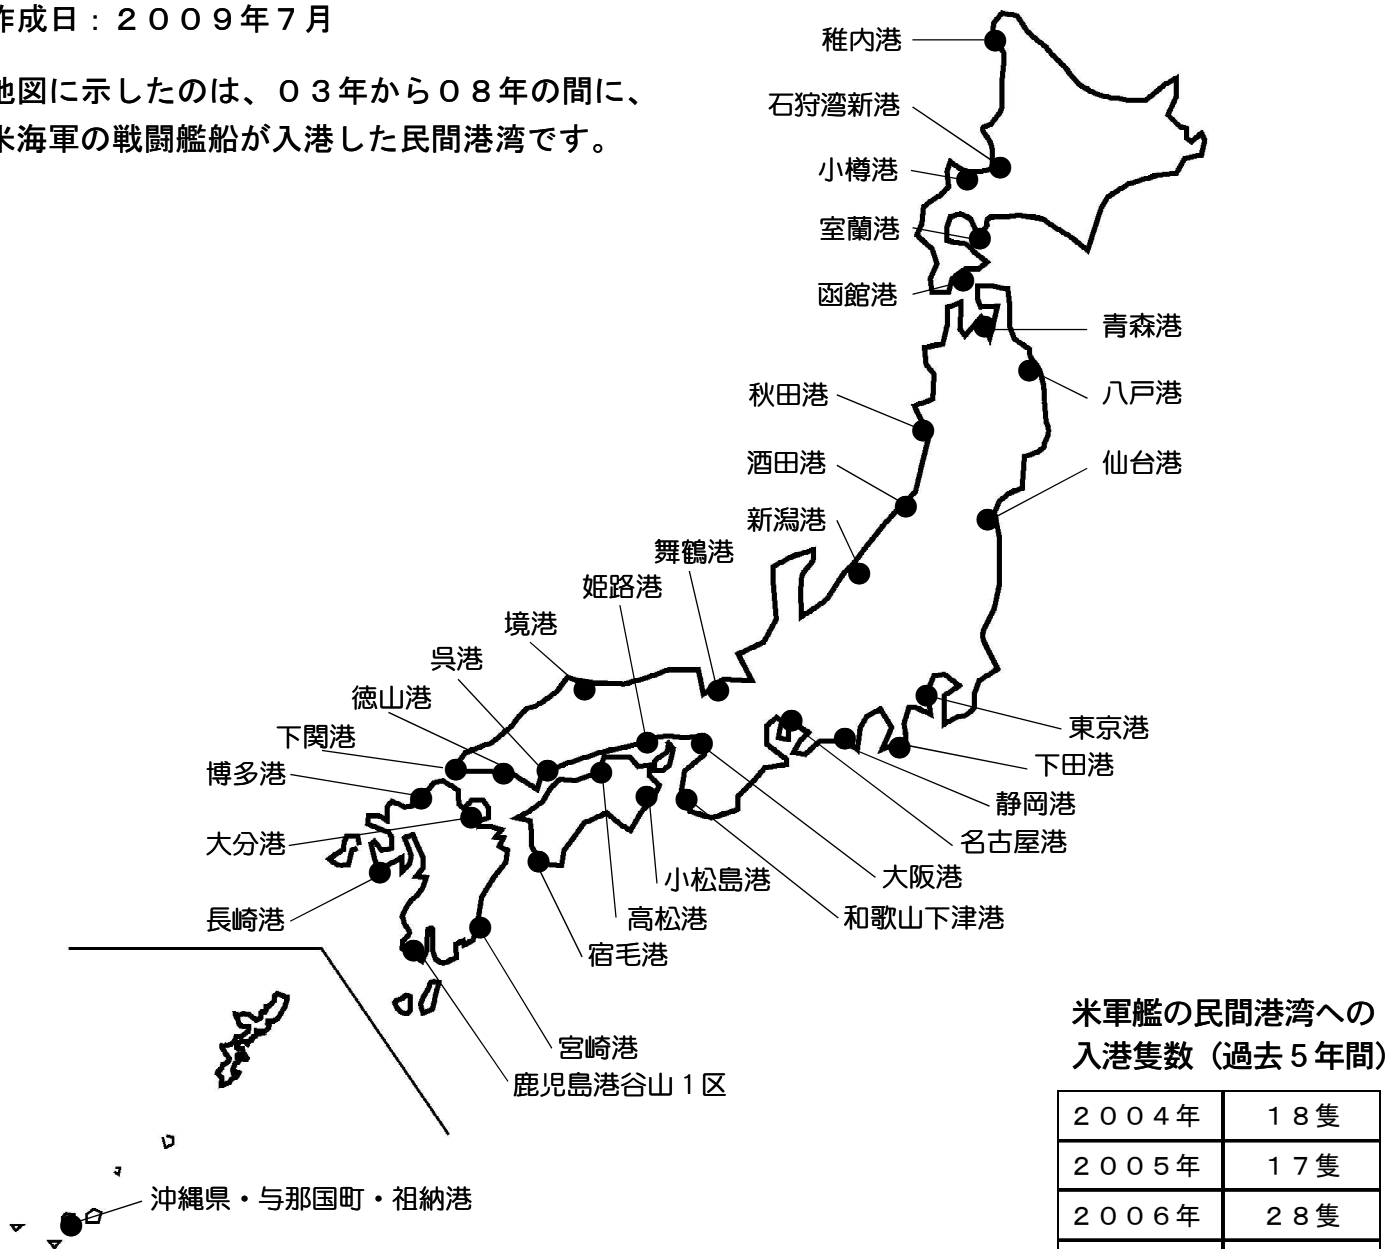

米海軍の戦闘艦船による民間港湾への入港実態

作成日：2009年7月

地図に示したのは、03年から08年の間に、米海軍の戦闘艦船が入港した民間港湾です。

2008年の米軍艦の入港実態

2月6日	石狩湾新港	イージス艦	6月27日	呉港	イージス艦
2月17日	小樽港	揚陸指揮艦	7月11日	新潟港	イージス艦
2月11日	博多港	イージス艦	7月11日	舞鶴港	イージス艦
2月13日	呉港	掃海艦	7月14日	下関港	フリゲート艦
2月13日	鹿児島港	イージス艦	7月18日	宮崎港	掃海艦
2月15日	長崎港	イージス艦	7月28日	博多港	イージス艦
4月12日	大阪港	ミサイル駆逐艦	8月25日	名古屋港	イージス艦
5月15日	下田港	イージス艦	8月27日	東京港	揚陸艦
5月21日	宿毛港	イージス艦	9月26日	和歌山下津港	イージス艦
5月21日	小松島港	フリゲート艦	11月6日	博多港	イージス艦
5月30日	清水港	揚陸指揮艦	11月21日	大阪港	イージス艦
6月27日	呉港	イージス艦	12月6日	東京港	揚陸指揮艦